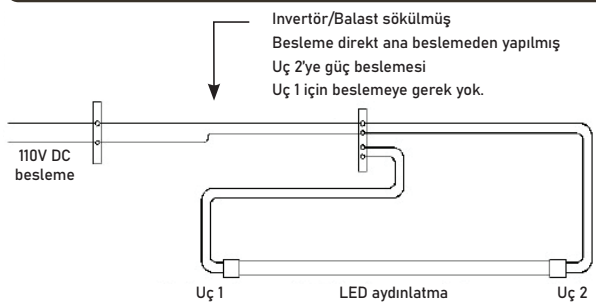

LED YEDEK LAMBA KURULUM KILAVUZU

T8 & T5 Demiryolu uyumlu LED aydınlatma

Özbird Vagon A.ŝ.
sales@ozbir.com.tr
Tel : +90 264 229 16 18
Gsm +90 549 264 08 61
www.ozbir.com.tr