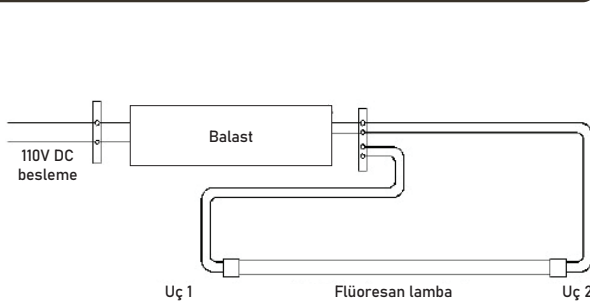

ORJİNAL LAMBA KORUMA